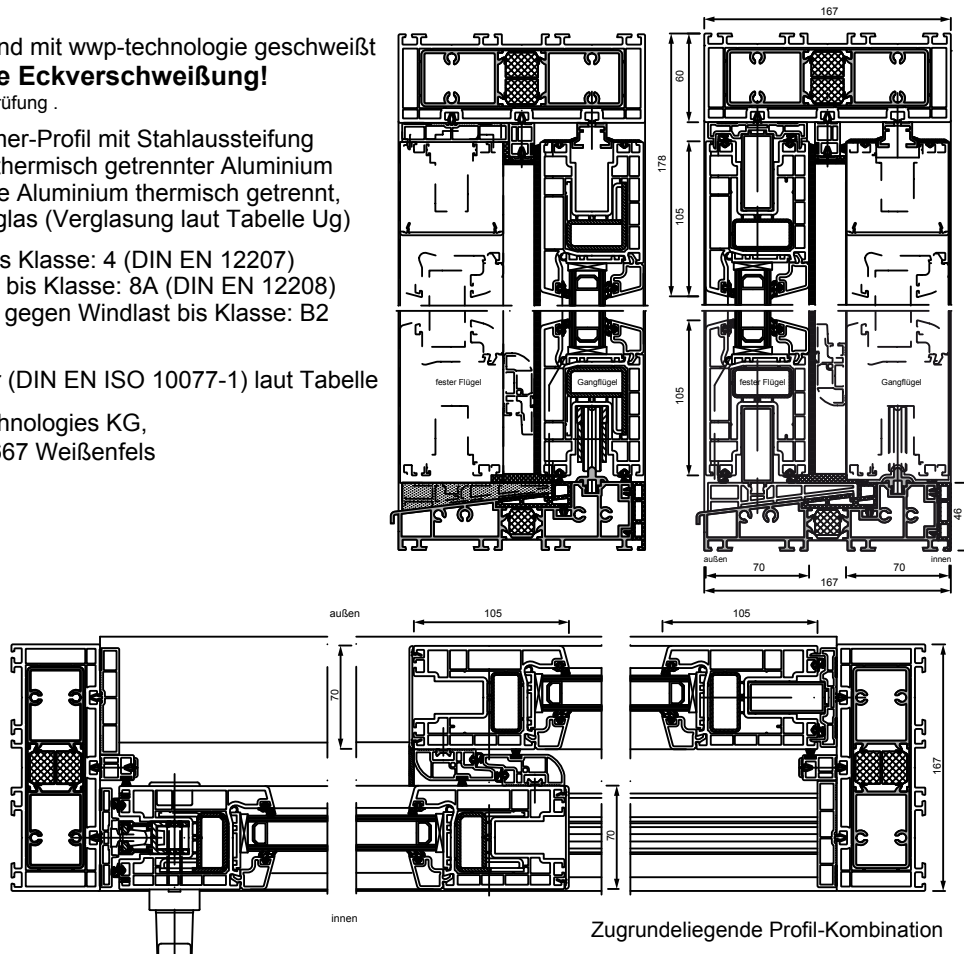

Produktinformationsblatt

Hebe-Schiebe-Tür CT 70

flächenversetzt (fv)
Standard-Kunststoff-Hebeschiebesystem
5-Kammern

Alle Eckverbindungen der Elemente sind mit wwp-technologie geschweißt
wwp - die schönere und stabilere Eckverschweißung!

Für Sonderformen und Sonderbau nach techn. Prüfung .

Materialien: PVC-hart, Mehrkammer-Profil mit Stahlaussteifung im Flügel, Zarge mit thermisch getrennter Aluminium Aussteifung, Schwelle Aluminium thermisch getrennt, Wärmeschutz-Isolierglas (Verglasung laut Tabelle Ug)

Eigenschaften: Luftdurchlässigkeit bis Klasse: 4 (DIN EN 12207)
Schlagregendichtheit bis Klasse: 8A (DIN EN 12208)
Widerstandsfähigkeit gegen Windlast bis Klasse: B2 (DIN EN 12210)

Wärmeschutz: Die U_w -Wert Fenster (DIN EN ISO 10077-1) laut Tabelle

Systemgeber: Schüco Polymer Technologies KG,
Selauer Str. 155, 06667 Weißenfels

Referenzgröße: 3,50 m x 2,30 m

Zugrundeliegende Profil-Kombination

U_f -Wert kleiner gleich $1,2 \text{ W/m}^2 \text{ K}$ und U_w -Wert kleiner gleich $0,8 \text{ W/m}^2 \text{ K}$:
Fenster = hochwärmegedämmt / passivhaus-tauglich (PHT)