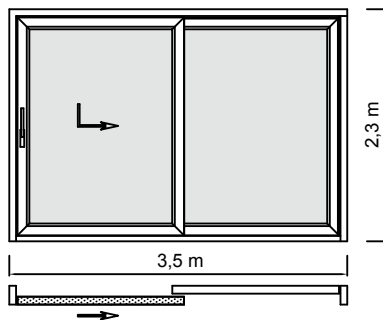

Systemgeber: Schüco Polymer Technologies KG,
Selauer Str. 155, 06667 Weißenfels

Referenzgröße: 3,50 m x 2,30 m

Zugrundeliegende Profil-Kombination

U_f -Wert kleiner gleich $1,2 \text{ W/m}^2 \text{ K}$ und U_w -Wert kleiner gleich $0,8 \text{ W/m}^2 \text{ K}$:
Fenster = hochwärmegedämmt / passivhaus-tauglich (PHT)